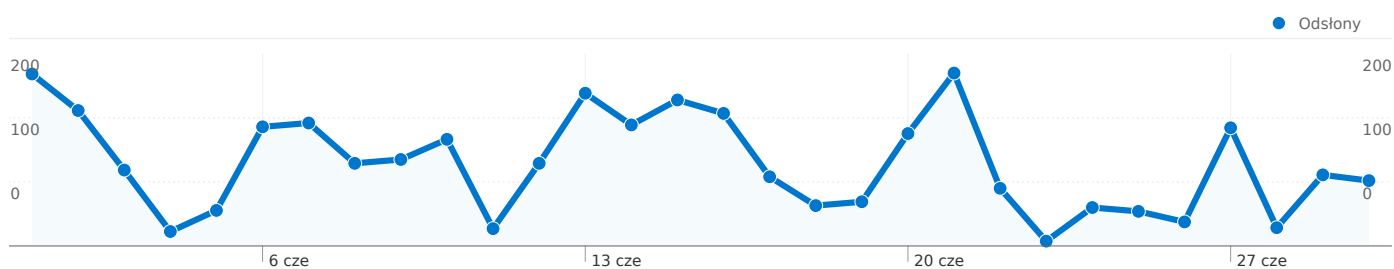

Liczba odsłon dla wszystkich użytkowników

1 cze 2011 - 30 cze 2011

Porównanie z: Witryna

2 576 Odsłony

środa, 1 czerwca 2011	6,95% (179)
czwartek, 2 czerwca 2011	5,47% (141)
piątek, 3 czerwca 2011	3,07% (79)
sobota, 4 czerwca 2011	0,58% (15)
niedziela, 5 czerwca 2011	1,44% (37)
poniedziałek, 6 czerwca 2011	4,81% (124)
wtorek, 7 czerwca 2011	4,97% (128)
środa, 8 czerwca 2011	3,34% (86)
czwartek, 9 czerwca 2011	3,49% (90)
piątek, 10 czerwca 2011	4,31% (111)
sobota, 11 czerwca 2011	0,70% (18)
niedziela, 12 czerwca 2011	3,34% (86)
poniedziałek, 13 czerwca 2011	6,17% (159)
wtorek, 14 czerwca 2011	4,89% (126)
środa, 15 czerwca 2011	5,90% (152)
czwartek, 16 czerwca 2011	5,36% (138)
piątek, 17 czerwca 2011	2,80% (72)
sobota, 18 czerwca 2011	1,63% (42)
niedziela, 19 czerwca 2011	1,79% (46)
poniedziałek, 20 czerwca 2011	4,54% (117)
wtorek, 21 czerwca 2011	6,99% (180)
środa, 22 czerwca 2011	2,33% (60)
czwartek, 23 czerwca 2011	0,19% (5)
piątek, 24 czerwca 2011	1,55% (40)
sobota, 25 czerwca 2011	1,40% (36)
niedziela, 26 czerwca 2011	0,97% (25)
poniedziałek, 27 czerwca 2011	4,77% (123)
wtorek, 28 czerwca 2011	0,74% (19)

środa, 29 czerwca 2011

2,87% (74)

czwartek, 30 czerwca 2011

2,64% (68)