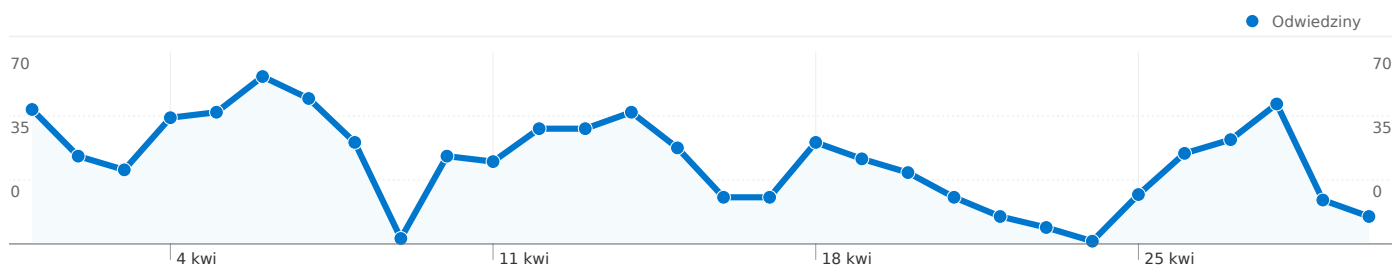

# Liczba odwiedzin dla wszystkich użytkowników

1 kwi 2011 - 30 kwi 2011

Porównanie z: Witryna

912 Odwiedziny

30,40 Odwiedziny/dzień

|                                |            |
|--------------------------------|------------|
| piątek, 1 kwietnia 2011        | 5,37% (49) |
| sobota, 2 kwietnia 2011        | 3,51% (32) |
| niedziela, 3 kwietnia 2011     | 2,96% (27) |
| poniedziałek, 4 kwietnia 2011  | 5,04% (46) |
| wtorek, 5 kwietnia 2011        | 5,26% (48) |
| środa, 6 kwietnia 2011         | 6,69% (61) |
| czwartek, 7 kwietnia 2011      | 5,81% (53) |
| piątek, 8 kwietnia 2011        | 4,06% (37) |
| sobota, 9 kwietnia 2011        | 0,22% (2)  |
| niedziela, 10 kwietnia 2011    | 3,51% (32) |
| poniedziałek, 11 kwietnia 2011 | 3,29% (30) |
| wtorek, 12 kwietnia 2011       | 4,61% (42) |
| środa, 13 kwietnia 2011        | 4,61% (42) |
| czwartek, 14 kwietnia 2011     | 5,26% (48) |
| piątek, 15 kwietnia 2011       | 3,84% (35) |
| sobota, 16 kwietnia 2011       | 1,86% (17) |
| niedziela, 17 kwietnia 2011    | 1,86% (17) |
| poniedziałek, 18 kwietnia 2011 | 4,06% (37) |
| wtorek, 19 kwietnia 2011       | 3,40% (31) |
| środa, 20 kwietnia 2011        | 2,85% (26) |
| czwartek, 21 kwietnia 2011     | 1,86% (17) |
| piątek, 22 kwietnia 2011       | 1,10% (10) |
| sobota, 23 kwietnia 2011       | 0,66% (6)  |
| niedziela, 24 kwietnia 2011    | 0,11% (1)  |
| poniedziałek, 25 kwietnia 2011 | 1,97% (18) |
| wtorek, 26 kwietnia 2011       | 3,62% (33) |
| środa, 27 kwietnia 2011        | 4,17% (38) |
| czwartek, 28 kwietnia 2011     | 5,59% (51) |