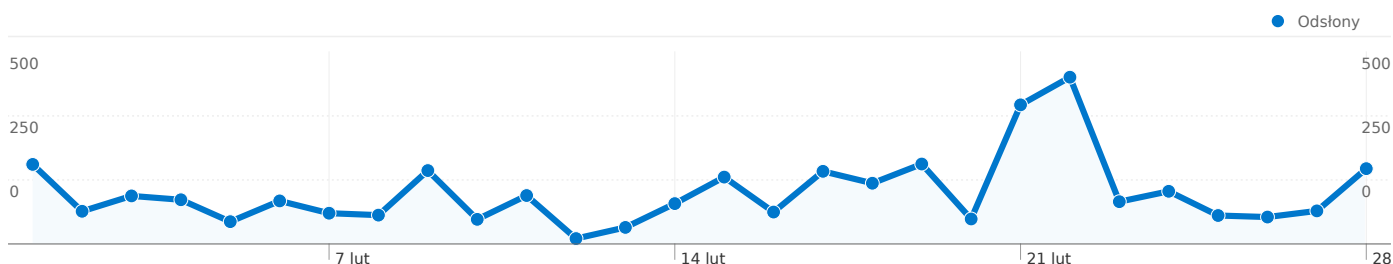

Liczba odsłon dla wszystkich użytkowników

1 lut 2011 - 28 lut 2011

Porównanie z: Witryna

3 746 Odsłony

wtorek, 1 lutego 2011	5,53% (207)
środa, 2 lutego 2011	2,27% (85)
czwartek, 3 lutego 2011	3,34% (125)
piątek, 4 lutego 2011	3,07% (115)
sobota, 5 lutego 2011	1,55% (58)
niedziela, 6 lutego 2011	2,99% (112)
poniedziałek, 7 lutego 2011	2,14% (80)
wtorek, 8 lutego 2011	2,00% (75)
środa, 9 lutego 2011	5,10% (191)
czwartek, 10 lutego 2011	1,71% (64)
piątek, 11 lutego 2011	3,36% (126)
sobota, 12 lutego 2011	0,37% (14)
niedziela, 13 lutego 2011	1,15% (43)
poniedziałek, 14 lutego 2011	2,80% (105)
wtorek, 15 lutego 2011	4,64% (174)
środa, 16 lutego 2011	2,22% (83)
czwartek, 17 lutego 2011	5,05% (189)
piątek, 18 lutego 2011	4,22% (158)
sobota, 19 lutego 2011	5,55% (208)
niedziela, 20 lutego 2011	1,74% (65)
poniedziałek, 21 lutego 2011	9,66% (362)
wtorek, 22 lutego 2011	11,59% (434)
środa, 23 lutego 2011	2,94% (110)
czwartek, 24 lutego 2011	3,66% (137)
piątek, 25 lutego 2011	1,98% (74)
sobota, 26 lutego 2011	1,87% (70)
niedziela, 27 lutego 2011	2,30% (86)
poniedziałek, 28 lutego 2011	5,23% (196)