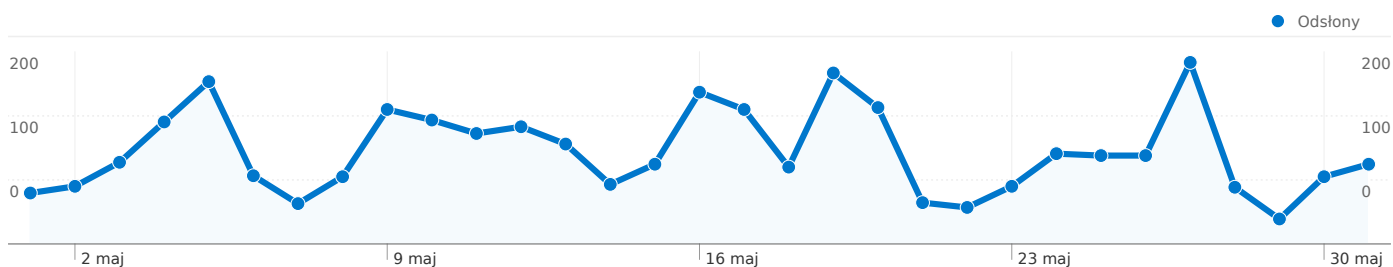

Liczba odsłon dla wszystkich użytkowników

1 maj 2011 - 31 maj 2011

Porównanie z: Witryna

2 976 Odsłony

niedziela, 1 maja 2011	1,78% (53)
poniedziałek, 2 maja 2011	2,02% (60)
wtorek, 3 maja 2011	2,86% (85)
środa, 4 maja 2011	4,27% (127)
czwartek, 5 maja 2011	5,68% (169)
piątek, 6 maja 2011	2,39% (71)
sobota, 7 maja 2011	1,41% (42)
niedziela, 8 maja 2011	2,35% (70)
poniedziałek, 9 maja 2011	4,70% (140)
wtorek, 10 maja 2011	4,33% (129)
środa, 11 maja 2011	3,86% (115)
czwartek, 12 maja 2011	4,10% (122)
piątek, 13 maja 2011	3,49% (104)
sobota, 14 maja 2011	2,08% (62)
niedziela, 15 maja 2011	2,79% (83)
poniedziałek, 16 maja 2011	5,31% (158)
wtorek, 17 maja 2011	4,70% (140)
środa, 18 maja 2011	2,69% (80)
czwartek, 19 maja 2011	5,98% (178)
piątek, 20 maja 2011	4,77% (142)
sobota, 21 maja 2011	1,44% (43)
niedziela, 22 maja 2011	1,28% (38)
poniedziałek, 23 maja 2011	2,02% (60)
wtorek, 24 maja 2011	3,16% (94)
środa, 25 maja 2011	3,09% (92)
czwartek, 26 maja 2011	3,09% (92)
piątek, 27 maja 2011	6,35% (189)
sobota, 28 maja 2011	1,98% (59)