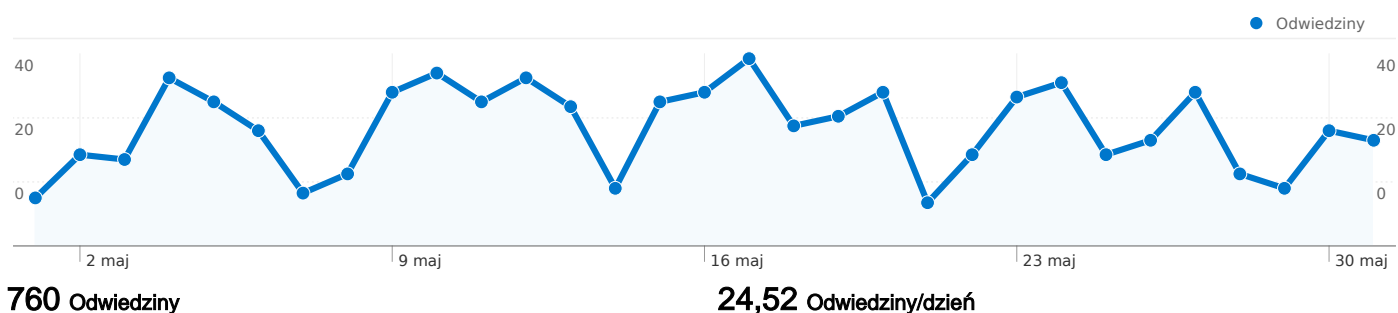

Liczba odwiedzin dla wszystkich użytkowników

1 maj 2011 - 31 maj 2011

Porównanie z: Witryna

niedziela, 1 maja 2011	1,32% (10)
poniedziałek, 2 maja 2011	2,50% (19)
wtorek, 3 maja 2011	2,37% (18)
środa, 4 maja 2011	4,61% (35)
czwartek, 5 maja 2011	3,95% (30)
piątek, 6 maja 2011	3,16% (24)
sobota, 7 maja 2011	1,45% (11)
niedziela, 8 maja 2011	1,97% (15)
poniedziałek, 9 maja 2011	4,21% (32)
wtorek, 10 maja 2011	4,74% (36)
środa, 11 maja 2011	3,95% (30)
czwartek, 12 maja 2011	4,61% (35)
piątek, 13 maja 2011	3,82% (29)
sobota, 14 maja 2011	1,58% (12)
niedziela, 15 maja 2011	3,95% (30)
poniedziałek, 16 maja 2011	4,21% (32)
wtorek, 17 maja 2011	5,13% (39)
środa, 18 maja 2011	3,29% (25)
czwartek, 19 maja 2011	3,55% (27)
piątek, 20 maja 2011	4,21% (32)
sobota, 21 maja 2011	1,18% (9)
niedziela, 22 maja 2011	2,50% (19)
poniedziałek, 23 maja 2011	4,08% (31)
wtorek, 24 maja 2011	4,47% (34)
środa, 25 maja 2011	2,50% (19)
czwartek, 26 maja 2011	2,89% (22)
piątek, 27 maja 2011	4,21% (32)
sobota, 28 maja 2011	1,97% (15)