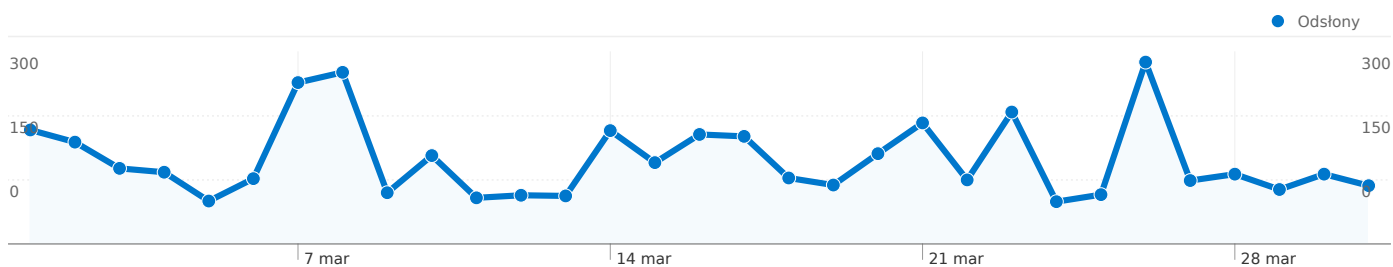

Liczba odsłon dla wszystkich użytkowników

1 mar 2011 - 31 mar 2011

Porównanie z: Witryna

4 091 Odsłony

wtorek, 1 marca 2011	4,35% (178)
środa, 2 marca 2011	3,89% (159)
czwartek, 3 marca 2011	2,88% (118)
piątek, 4 marca 2011	2,74% (112)
sobota, 5 marca 2011	1,64% (67)
niedziela, 6 marca 2011	2,49% (102)
poniedziałek, 7 marca 2011	6,16% (252)
wtorek, 8 marca 2011	6,55% (268)
środa, 9 marca 2011	1,96% (80)
czwartek, 10 marca 2011	3,37% (138)
piątek, 11 marca 2011	1,76% (72)
sobota, 12 marca 2011	1,86% (76)
niedziela, 13 marca 2011	1,83% (75)
poniedziałek, 14 marca 2011	4,33% (177)
wtorek, 15 marca 2011	3,10% (127)
środa, 16 marca 2011	4,18% (171)
czwartek, 17 marca 2011	4,11% (168)
piątek, 18 marca 2011	2,52% (103)
sobota, 19 marca 2011	2,25% (92)
niedziela, 20 marca 2011	3,45% (141)
poniedziałek, 21 marca 2011	4,62% (189)
wtorek, 22 marca 2011	2,44% (100)
środa, 23 marca 2011	5,04% (206)
czwartek, 24 marca 2011	1,61% (66)
piątek, 25 marca 2011	1,88% (77)
sobota, 26 marca 2011	6,94% (284)
niedziela, 27 marca 2011	2,42% (99)
poniedziałek, 28 marca 2011	2,66% (109)