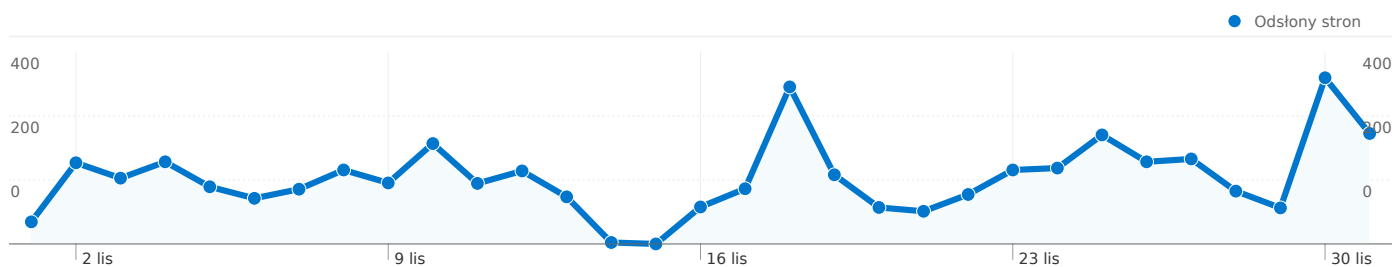

Liczba odsłon strony dla wszystkich użytkowników

01-11-2009 - 01-12-2009

Porównanie z: Witryna

4 278 Odsłony stron

niedziela, 1 listopada 2009	1,08% (46)
poniedziałek, 2 listopada 2009	3,95% (169)
wtorek, 3 listopada 2009	3,20% (137)
środa, 4 listopada 2009	4,00% (171)
czwartek, 5 listopada 2009	2,78% (119)
piątek, 6 listopada 2009	2,22% (95)
sobota, 7 listopada 2009	2,66% (114)
niedziela, 8 listopada 2009	3,60% (154)
poniedziałek, 9 listopada 2009	2,97% (127)
wtorek, 10 listopada 2009	4,89% (209)
środa, 11 listopada 2009	2,95% (126)
czwartek, 12 listopada 2009	3,55% (152)
piątek, 13 listopada 2009	2,29% (98)
sobota, 14 listopada 2009	0,07% (3)
niedziela, 15 listopada 2009	0,00% (0)
poniedziałek, 16 listopada 2009	1,80% (77)
wtorek, 17 listopada 2009	2,69% (115)
środa, 18 listopada 2009	7,64% (327)
czwartek, 19 listopada 2009	3,37% (144)
piątek, 20 listopada 2009	1,78% (76)
sobota, 21 listopada 2009	1,59% (68)
niedziela, 22 listopada 2009	2,41% (103)
poniedziałek, 23 listopada 2009	3,60% (154)
wtorek, 24 listopada 2009	3,69% (158)
środa, 25 listopada 2009	5,31% (227)
czwartek, 26 listopada 2009	4,00% (171)
piątek, 27 listopada 2009	4,14% (177)
sobota, 28 listopada 2009	2,57% (110)