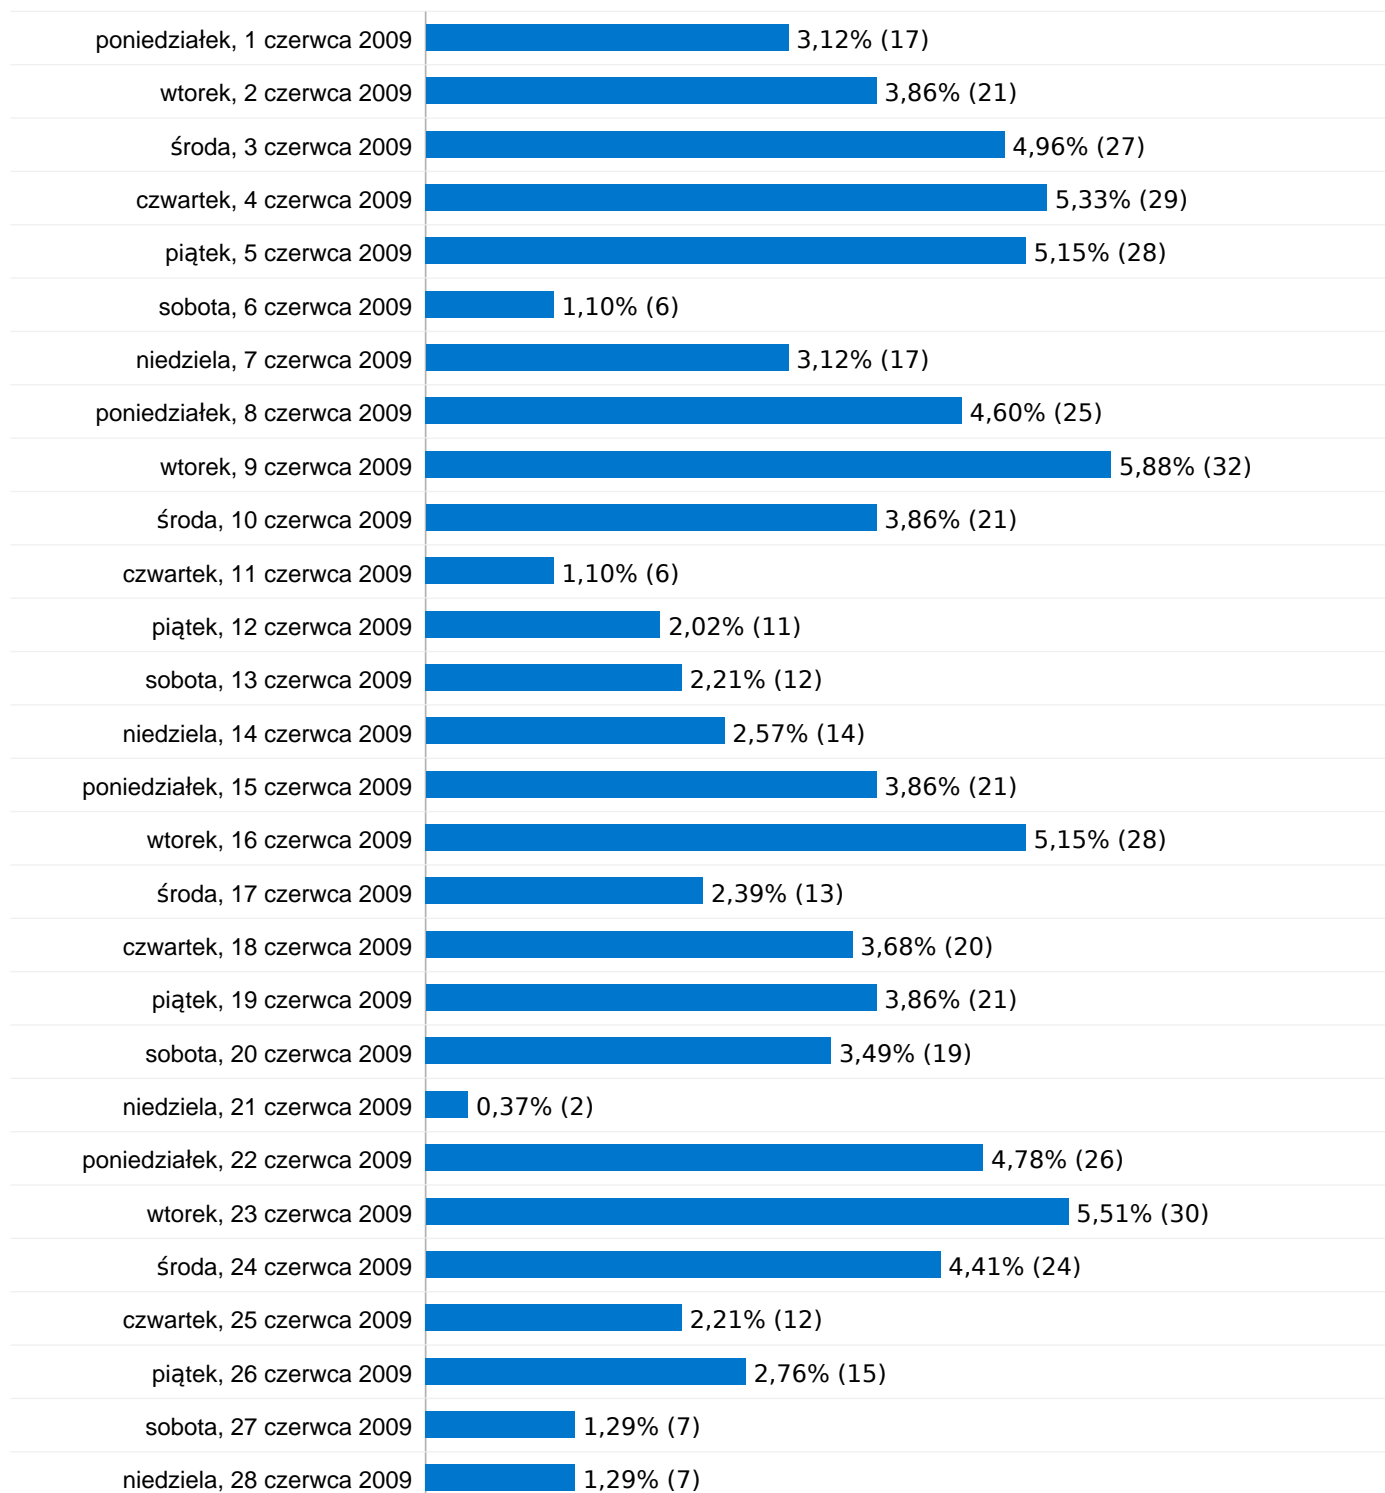

# Liczba odwiedzin dla wszystkich użytkowników

01-06-2009 - 30-06-2009

Porównanie z: Witryna

544 odwiedzin

18,13 Odwiedziny / dzień

---

poniedziałek, 29 czerwca 2009  3,86% (21)

wtorek, 30 czerwca 2009  2,21% (12)