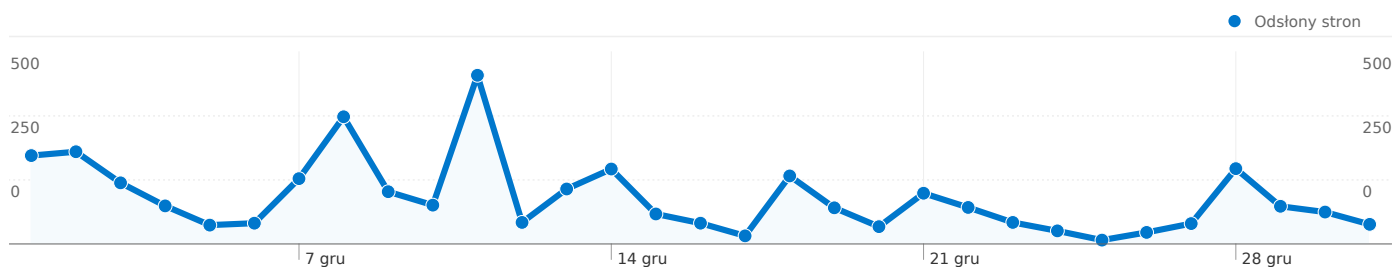

# Liczba odsłon strony dla wszystkich użytkowników

01-12-2009 - 31-12-2009

Porównanie z: Witryna

## 3 709 Odsłony stron

wtorek, 1 grudnia 2009	6,20% (230)
środa, 2 grudnia 2009	6,47% (240)
czwartek, 3 grudnia 2009	4,29% (159)
piątek, 4 grudnia 2009	2,67% (99)
sobota, 5 grudnia 2009	1,32% (49)
niedziela, 6 grudnia 2009	1,46% (54)
poniedziałek, 7 grudnia 2009	4,58% (170)
wtorek, 8 grudnia 2009	8,92% (331)
środa, 9 grudnia 2009	3,67% (136)
czwartek, 10 grudnia 2009	2,72% (101)
piątek, 11 grudnia 2009	11,84% (439)
sobota, 12 grudnia 2009	1,51% (56)
niedziela, 13 grudnia 2009	3,86% (143)
poniedziałek, 14 grudnia 2009	5,26% (195)
wtorek, 15 grudnia 2009	2,10% (78)
środa, 16 grudnia 2009	1,46% (54)
czwartek, 17 grudnia 2009	0,57% (21)
piątek, 18 grudnia 2009	4,77% (177)
sobota, 19 grudnia 2009	2,53% (94)
niedziela, 20 grudnia 2009	1,21% (45)
poniedziałek, 21 grudnia 2009	3,56% (132)
wtorek, 22 grudnia 2009	2,56% (95)
środa, 23 grudnia 2009	1,51% (56)
czwartek, 24 grudnia 2009	0,92% (34)
piątek, 25 grudnia 2009	0,27% (10)
sobota, 26 grudnia 2009	0,81% (30)
niedziela, 27 grudnia 2009	1,43% (53)
poniedziałek, 28 grudnia 2009	5,28% (196)