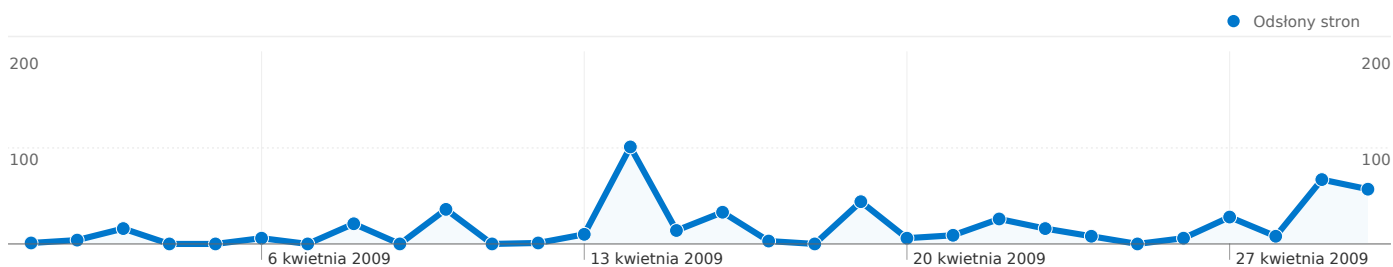

# Liczba odsłon strony dla wszystkich użytkowników

01-04-2009 - 30-04-2009

Porównanie z: Witryna

## 521 Odsłony stron

środa, 1 kwietnia 2009	0,19% (1)
czwartek, 2 kwietnia 2009	0,77% (4)
piątek, 3 kwietnia 2009	3,07% (16)
sobota, 4 kwietnia 2009	0,00% (0)
niedziela, 5 kwietnia 2009	0,00% (0)
poniedziałek, 6 kwietnia 2009	1,15% (6)
wtorek, 7 kwietnia 2009	0,00% (0)
środa, 8 kwietnia 2009	4,03% (21)
czwartek, 9 kwietnia 2009	0,00% (0)
piątek, 10 kwietnia 2009	6,91% (36)
sobota, 11 kwietnia 2009	0,00% (0)
niedziela, 12 kwietnia 2009	0,19% (1)
poniedziałek, 13 kwietnia 2009	1,92% (10)
wtorek, 14 kwietnia 2009	19,39% (101)
środa, 15 kwietnia 2009	2,69% (14)
czwartek, 16 kwietnia 2009	6,33% (33)
piątek, 17 kwietnia 2009	0,58% (3)
sobota, 18 kwietnia 2009	0,00% (0)
niedziela, 19 kwietnia 2009	8,45% (44)
poniedziałek, 20 kwietnia 2009	1,15% (6)
wtorek, 21 kwietnia 2009	1,73% (9)
środa, 22 kwietnia 2009	4,99% (26)
czwartek, 23 kwietnia 2009	3,07% (16)
piątek, 24 kwietnia 2009	1,54% (8)
sobota, 25 kwietnia 2009	0,00% (0)
niedziela, 26 kwietnia 2009	1,15% (6)
poniedziałek, 27 kwietnia 2009	5,37% (28)
wtorek, 28 kwietnia 2009	1,54% (8)