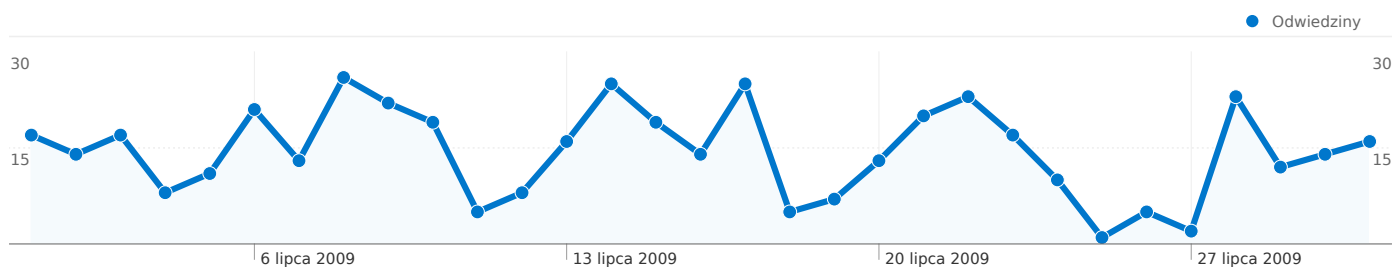

Liczba odwiedzin dla wszystkich użytkowników

01-07-2009 - 31-07-2009

Porównanie z: Witryna

448 odwiedzin

14,45 Odwiedziny / dzień

środa, 1 lipca 2009	3,79% (17)
czwartek, 2 lipca 2009	3,12% (14)
piątek, 3 lipca 2009	3,79% (17)
sobota, 4 lipca 2009	1,79% (8)
niedziela, 5 lipca 2009	2,46% (11)
poniedziałek, 6 lipca 2009	4,69% (21)
wtorek, 7 lipca 2009	2,90% (13)
środa, 8 lipca 2009	5,80% (26)
czwartek, 9 lipca 2009	4,91% (22)
piątek, 10 lipca 2009	4,24% (19)
sobota, 11 lipca 2009	1,12% (5)
niedziela, 12 lipca 2009	1,79% (8)
poniedziałek, 13 lipca 2009	3,57% (16)
wtorek, 14 lipca 2009	5,58% (25)
środa, 15 lipca 2009	4,24% (19)
czwartek, 16 lipca 2009	3,12% (14)
piątek, 17 lipca 2009	5,58% (25)
sobota, 18 lipca 2009	1,12% (5)
niedziela, 19 lipca 2009	1,56% (7)
poniedziałek, 20 lipca 2009	2,90% (13)
wtorek, 21 lipca 2009	4,46% (20)
środa, 22 lipca 2009	5,13% (23)
czwartek, 23 lipca 2009	3,79% (17)
piątek, 24 lipca 2009	2,23% (10)
sobota, 25 lipca 2009	0,22% (1)
niedziela, 26 lipca 2009	1,12% (5)
poniedziałek, 27 lipca 2009	0,45% (2)
wtorek, 28 lipca 2009	5,13% (23)