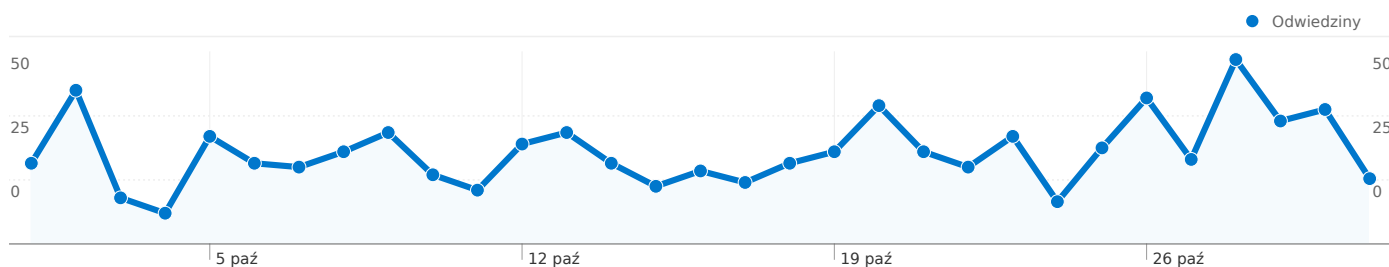

Liczba odwiedzin dla wszystkich użytkowników

01-10-2009 - 31-10-2009

Porównanie z: Witryna

742 odwiedzin

23,94 Odwiedziny / dzień

czwartek, 1 października 2009	2,83% (21)
piątek, 2 października 2009	5,39% (40)
sobota, 3 października 2009	1,62% (12)
niedziela, 4 października 2009	1,08% (8)
poniedziałek, 5 października 2009	3,77% (28)
wtorek, 6 października 2009	2,83% (21)
środa, 7 października 2009	2,70% (20)
czwartek, 8 października 2009	3,23% (24)
piątek, 9 października 2009	3,91% (29)
sobota, 10 października 2009	2,43% (18)
niedziela, 11 października 2009	1,89% (14)
poniedziałek, 12 października 2009	3,50% (26)
wtorek, 13 października 2009	3,91% (29)
środa, 14 października 2009	2,83% (21)
czwartek, 15 października 2009	2,02% (15)
piątek, 16 października 2009	2,56% (19)
sobota, 17 października 2009	2,16% (16)
niedziela, 18 października 2009	2,83% (21)
poniedziałek, 19 października 2009	3,23% (24)
wtorek, 20 października 2009	4,85% (36)
środa, 21 października 2009	3,23% (24)
czwartek, 22 października 2009	2,70% (20)
piątek, 23 października 2009	3,77% (28)
sobota, 24 października 2009	1,48% (11)
niedziela, 25 października 2009	3,37% (25)
poniedziałek, 26 października 2009	5,12% (38)
wtorek, 27 października 2009	2,96% (22)
środa, 28 października 2009	6,47% (48)