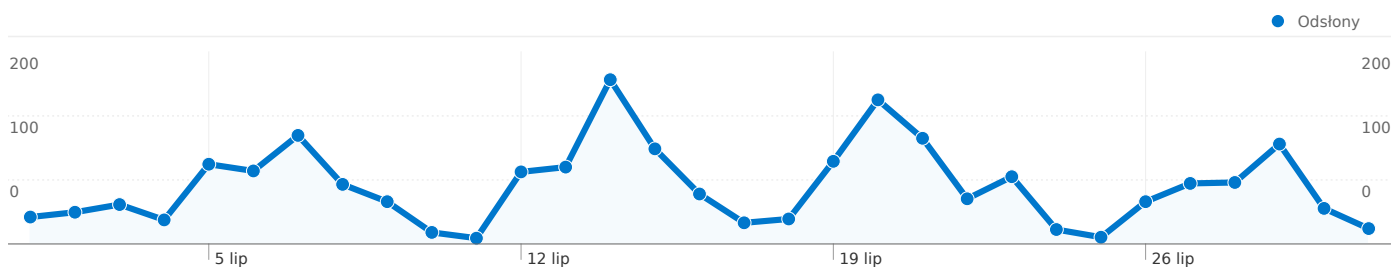

# Liczba odsłon dla wszystkich użytkowników

01-07-2010 - 31-07-2010

Porównanie z: Witryna

1 861 Odsłony

czwartek, 1 lipca 2010	1,50% (28)
piątek, 2 lipca 2010	1,77% (33)
sobota, 3 lipca 2010	2,20% (41)
niedziela, 4 lipca 2010	1,34% (25)
poniedziałek, 5 lipca 2010	4,46% (83)
wtorek, 6 lipca 2010	4,08% (76)
środa, 7 lipca 2010	6,07% (113)
czwartek, 8 lipca 2010	3,33% (62)
piątek, 9 lipca 2010	2,36% (44)
sobota, 10 lipca 2010	0,64% (12)
niedziela, 11 lipca 2010	0,32% (6)
poniedziałek, 12 lipca 2010	4,03% (75)
wtorek, 13 lipca 2010	4,30% (80)
środa, 14 lipca 2010	9,19% (171)
czwartek, 15 lipca 2010	5,32% (99)
piątek, 16 lipca 2010	2,79% (52)
sobota, 17 lipca 2010	1,18% (22)
niedziela, 18 lipca 2010	1,40% (26)
poniedziałek, 19 lipca 2010	4,62% (86)
wtorek, 20 lipca 2010	8,06% (150)
środa, 21 lipca 2010	5,91% (110)
czwartek, 22 lipca 2010	2,53% (47)
piątek, 23 lipca 2010	3,76% (70)
sobota, 24 lipca 2010	0,81% (15)
niedziela, 25 lipca 2010	0,38% (7)
poniedziałek, 26 lipca 2010	2,36% (44)
wtorek, 27 lipca 2010	3,39% (63)
środa, 28 lipca 2010	3,44% (64)