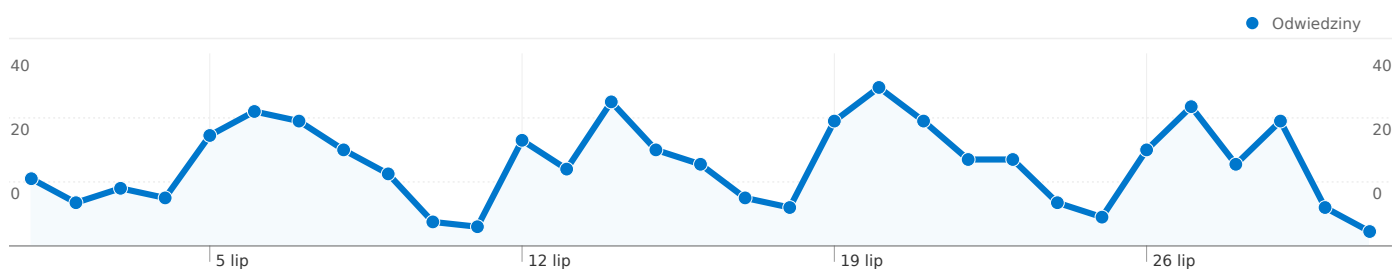

Liczba odwiedzin dla wszystkich użytkowników

01-07-2010 - 31-07-2010

Porównanie z: Witryna

528 Odwiedziny

17,03 Odwiedziny / Dzień

czwartek, 1 lipca 2010	2,65% (14)
piątek, 2 lipca 2010	1,70% (9)
sobota, 3 lipca 2010	2,27% (12)
niedziela, 4 lipca 2010	1,89% (10)
poniedziałek, 5 lipca 2010	4,36% (23)
wtorek, 6 lipca 2010	5,30% (28)
środa, 7 lipca 2010	4,92% (26)
czwartek, 8 lipca 2010	3,79% (20)
piątek, 9 lipca 2010	2,84% (15)
sobota, 10 lipca 2010	0,95% (5)
niedziela, 11 lipca 2010	0,76% (4)
poniedziałek, 12 lipca 2010	4,17% (22)
wtorek, 13 lipca 2010	3,03% (16)
środa, 14 lipca 2010	5,68% (30)
czwartek, 15 lipca 2010	3,79% (20)
piątek, 16 lipca 2010	3,22% (17)
sobota, 17 lipca 2010	1,89% (10)
niedziela, 18 lipca 2010	1,52% (8)
poniedziałek, 19 lipca 2010	4,92% (26)
wtorek, 20 lipca 2010	6,25% (33)
środa, 21 lipca 2010	4,92% (26)
czwartek, 22 lipca 2010	3,41% (18)
piątek, 23 lipca 2010	3,41% (18)
sobota, 24 lipca 2010	1,70% (9)
niedziela, 25 lipca 2010	1,14% (6)
poniedziałek, 26 lipca 2010	3,79% (20)
wtorek, 27 lipca 2010	5,49% (29)
środa, 28 lipca 2010	3,22% (17)