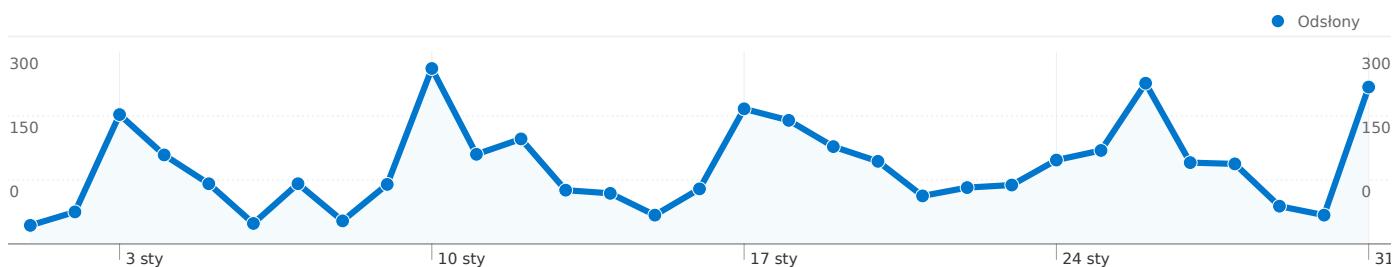

Liczba odsłon dla wszystkich użytkowników

1 sty 2011 - 31 sty 2011

Porównanie z: Witryna

**3 710 Odsłony**

sobota, 1 stycznia 2011	0,78% (29)
niedziela, 2 stycznia 2011	1,35% (50)
poniedziałek, 3 stycznia 2011	5,44% (202)
wtorek, 4 stycznia 2011	3,75% (139)
środa, 5 stycznia 2011	2,53% (94)
czwartek, 6 stycznia 2011	0,86% (32)
piątek, 7 stycznia 2011	2,53% (94)
sobota, 8 stycznia 2011	0,97% (36)
niedziela, 9 stycznia 2011	2,51% (93)
poniedziałek, 10 stycznia 2011	7,39% (274)
wtorek, 11 stycznia 2011	3,77% (140)
środa, 12 stycznia 2011	4,42% (164)
czwartek, 13 stycznia 2011	2,26% (84)
piątek, 14 stycznia 2011	2,13% (79)
sobota, 15 stycznia 2011	1,21% (45)
niedziela, 16 stycznia 2011	2,32% (86)
poniedziałek, 17 stycznia 2011	5,69% (211)
wtorek, 18 stycznia 2011	5,20% (193)
środa, 19 stycznia 2011	4,10% (152)
czwartek, 20 stycznia 2011	3,48% (129)
piątek, 21 stycznia 2011	2,02% (75)
sobota, 22 stycznia 2011	2,37% (88)
niedziela, 23 stycznia 2011	2,48% (92)
poniedziałek, 24 stycznia 2011	3,53% (131)
wtorek, 25 stycznia 2011	3,94% (146)
środa, 26 stycznia 2011	6,77% (251)
czwartek, 27 stycznia 2011	3,42% (127)
piątek, 28 stycznia 2011	3,37% (125)