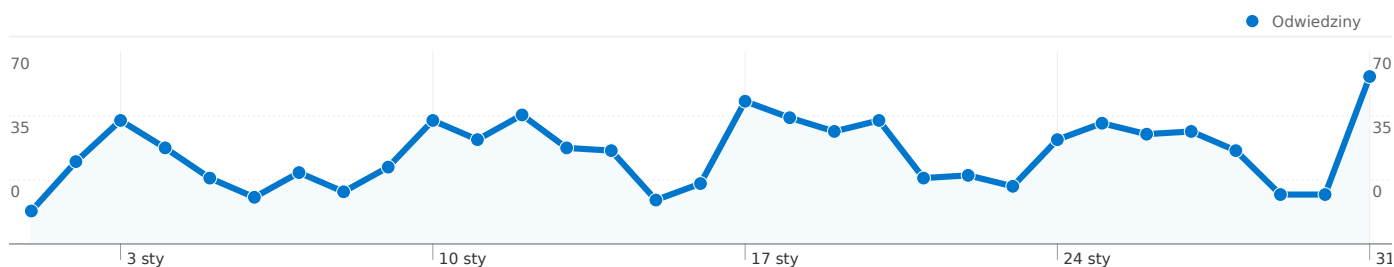

Liczba odwiedzin dla wszystkich użytkowników

1 sty 2011 - 31 sty 2011

Porównanie z: Witryna

1 021 Odwiedziny

32,94 Odwiedziny/dzień

sobota, 1 stycznia 2011	1,18% (12)
niedziela, 2 stycznia 2011	2,94% (30)
poniedziałek, 3 stycznia 2011	4,41% (45)
wtorek, 4 stycznia 2011	3,43% (35)
środa, 5 stycznia 2011	2,35% (24)
czwartek, 6 stycznia 2011	1,67% (17)
piątek, 7 stycznia 2011	2,55% (26)
sobota, 8 stycznia 2011	1,86% (19)
niedziela, 9 stycznia 2011	2,74% (28)
poniedziałek, 10 stycznia 2011	4,41% (45)
wtorek, 11 stycznia 2011	3,72% (38)
środa, 12 stycznia 2011	4,60% (47)
czwartek, 13 stycznia 2011	3,43% (35)
piątek, 14 stycznia 2011	3,33% (34)
sobota, 15 stycznia 2011	1,57% (16)
niedziela, 16 stycznia 2011	2,15% (22)
poniedziałek, 17 stycznia 2011	5,09% (52)
wtorek, 18 stycznia 2011	4,51% (46)
środa, 19 stycznia 2011	4,02% (41)
czwartek, 20 stycznia 2011	4,41% (45)
piątek, 21 stycznia 2011	2,35% (24)
sobota, 22 stycznia 2011	2,45% (25)
niedziela, 23 stycznia 2011	2,06% (21)
poniedziałek, 24 stycznia 2011	3,72% (38)
wtorek, 25 stycznia 2011	4,31% (44)
środa, 26 stycznia 2011	3,92% (40)
czwartek, 27 stycznia 2011	4,02% (41)
piątek, 28 stycznia 2011	3,33% (34)